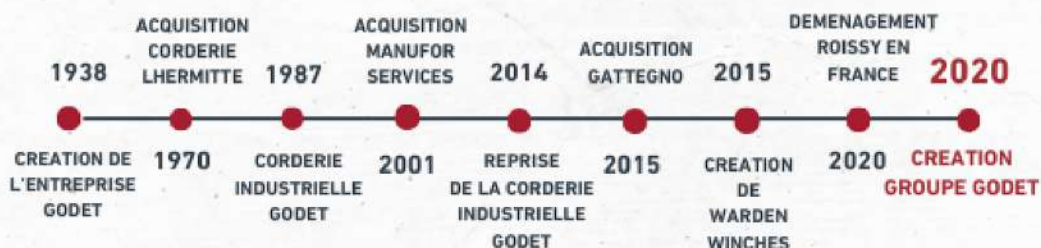

A PROPOS

L'histoire du **Groupe Godet** commence en **1938** lorsque Raymond GODET fait l'acquisition de la Corderie de Lorraine qui deviendra Corderie Godet. En 1970, Maurice et Bernard GODET fils de Raymond reprennent les rênes et renforcent la dimension de l'entreprise en faisant l'acquisition de la Corderie Lhermitte. En 1987 : Roland et Didier GODET déménagent le siège historique de la rue Lafayette pour intégrer un dépôt industriel à Paris dans le 18e arrondissement et donnent naissance à la "Corderie Industrielle Godet". En 2001 : acquisition de MANUFOR Services. En 2014 : après 10 ans à la tête de MANUFOR Services, Rémi GODET, 4ème génération, reprend les rênes de l'entreprise familiale. En 2015 : Rémi GODET fait l'acquisition et prend la direction de l'entreprise Gattegno. En parallèle, il crée le département fabrication de treuils spéciaux et la marque Warden Winches. La décision est prise en 2018 de fusionner les 3 entreprises dans un seul et même groupe. En 2020 le groupe inaugure le nouveau siège à Roissy-en-France.